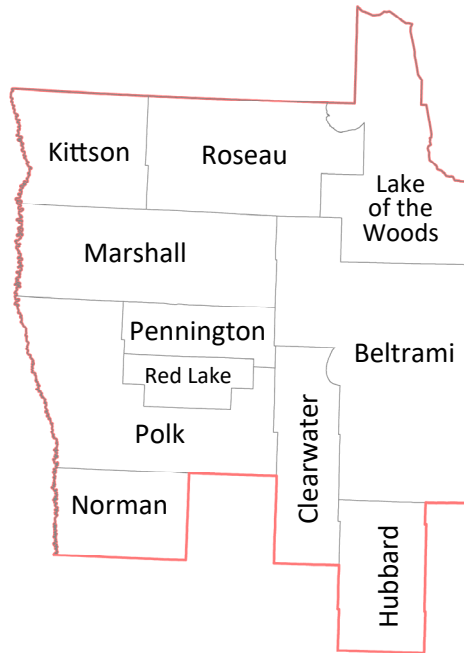

District 2

DSAE
2020 - Brian Ketring
1992 - Luane Tasa
1967 - J.R. Isaacson
1957 - Herb Dale

* year represents starting date as engineer

Beltrami

2010 - Bruce Hasbargen
2008 - Tyler Koos
2002 - Jim Worcester
2001 - Vacant
1994 - Thomas Kozojed
1979 - Raymond Suavé
1975 - Joe Forbes
1969 - John Kemp
1966 - Ray Stenberg
1953 - George Wellner
1949 - John Erickson
1946 - E.W. Downward
1943 - Harry Paine
1926 - W.H. Johnson
1925 - W. Evertz
1923 - H.D. Sorenson
1918 - S.D. Snyder
1916 - Roy Bliler

Clearwater

1998 - Dan Sauvé
1990 - Lee Berget
1988 - Walter Leu
1976 - Art Tobkin
1969 - Joe Forbes
1968 - Ronald Rasmusson
1966 - Bob Novotny
1958 - Ray Stenberg
1946 - Fred Harrison
1935 - W.J. Buckley

Hubbard

2018 - Jed Nordin
1991 - David Olsonawski

continued **Hubbard**

1987 - Richard West
1980 - Douglas Goriesky
1978 - David Zech
1968 - Ade Andert
1967 - Robert McClelland
1960 - H. Koenig
1960 - R. McClellan
1950 - Ralph Larson
1943 - T.R. Day
1938 - W.P. Huber
? - Archie Taubman
? - A. L. Bye

Kittson

2021 - Andrea Weleski
1997 - Kelly Bengston
1993 - Craig Kvale
1991 - Thomas Kozojed
1982 - David Olsonawski
1976 - Raymond Joki
1973 - James Sommer
1970 - Dennis Berend
1969 - Orris Pfutsenreuter
1968 - Darryl Durgin
1966 - Art Storhaug
1957 - A.C. Chard
1956 - Gordon Eidal
1955 - Darryl Durgin
1946 - John Schmit
1946 - John Schmit
1942 - John Adams
1939 - Jim Fahrerty
1936 - J.S. Schmit

Lake of the Woods

2019 - AJ Pirkil
2010 - Tim Erickson
1999 - Bruce Hasbargen
1990 - Walter Leu
1987 - Roger Diesen
1984 - Walter Leu
1979 - Patrick Hines
1977 - Charles Henningsgaard
1973 - Bert Babcock
1969 - Gordon Eidal
1956 - R. Hanson
1953 - Henry Knutson
1951 - George Wellner
1950 - Edwin Swenson
1946 - A.F. Cousins
1942 - M.M. Nygard
1940 - John Gjelhaug
1929 - W.E. Crabtree
1922 - L.E. Paddock
1922 - Co. split from Beltrami

Marshall

2005 - Lon Aune
1995 - Jeff Langan
1991 - Steve Voight
1984 - Roger Hille
1975 - Roger Diesen
1966 - Oliver Thompson
1956 - Henry Knutson
1931 - H.T. Swanson
1923 - I.E. Quist
1920 - J.E. Dishington
1918 - J.E. Lindsey
1913 - Oswald Lind

Norman

2019 - Keith Berndt
2015 - Jerilyn Swenson
2013 - Tom Knakmuhs
1992 - Milton Alm
1971 - Ronald Rasmusson
1962 - Lloyd Nelson
1957 - Maynard Wing
1946 - Lloyd Nelson
1931 - O.A. Hunt
1914 - John Erickson

Pennington

2001 - Mike Flaagan
1992 - Delton Schulz
1991 - Arthur Desrosiers
1987 - Thomas Kozojed
1983 - Wayne Olson
1982 - Wesley Gjovik
1976 - Arvid Olson
1950 - Joseph Seidel
1949 - Henry Knieff
1931 - John Erickson
? - Burt Umland

Polk

2002 - Richard Sanders
1995 - Roger Diesen
1985 - Michael Rardin
1962 - B.L. Lieder
1956 - Carl Erickson
1946 - M.M. Nygaard
1915 - E.H. Harding

Red Lake

2019 - Erik Hove
2001 - Corky Kleven
1996 - Tara Ratzlaff
1994 - Andy Sander
1991 - Gary Bruggeman
1985 - Eugene Ulring
1979 - Wesley Gjovik
1971 - Monte Berend
1966 - Art Chard
1955 - Robert Novotny
1948 - George Gibeau
1946 - Clarence Turnell
1937 - B.J. Pinsonneault
1924 - R. W. Tollefson
1920 - H.E. Palmer
? - Oswald Lind

Roseau