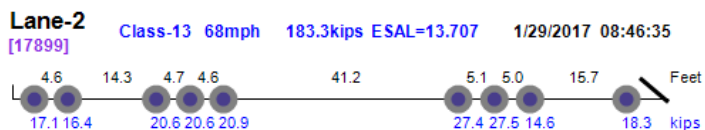

Thumbnail	Vehicle Data
<p>Photo Not Available</p>	<p>Lane-2 [43851] Class-13 51mph 172.3kips ESAL=6.910 1/11/2017 08:23:16 <i>Overweight. Over GVW.</i></p> <p style="font-size: small;">Feet</p>
<p>Photo Not Available</p>	<p>Lane-2 [43612] Class-13 50mph 211.6kips ESAL=11.111 1/17/2017 10:27:20 <i>Overweight. Over GVW.</i></p> <p style="font-size: small;">Feet</p>
<p>Photo Not Available</p>	<p>Lane-2 [43690] Class-13 63mph 221.7kips ESAL=14.367 1/17/2017 10:38:57 <i>Overweight. Over GVW.</i></p> <p style="font-size: small;">Feet</p>
<p>Photo Not Available</p>	<p>Lane-2 [51349] Class-13 73mph 160.1kips ESAL=14.531 1/18/2017 11:16:55 <i>Overweight. Over GVW.</i></p> <p style="font-size: small;">Feet</p>
<p>Photo Not Available</p>	<p>Lane-2 [59272] Class-13 65mph 187.8kips ESAL=11.757 1/19/2017 07:51:24 <i>Overweight. Over GVW.</i></p> <p style="font-size: small;">Feet</p>
<p>Photo Not Available</p>	<p>Lane-2 [4707] Class-13 67mph 153.2kips ESAL=8.287 1/20/2017 09:39:59 <i>Overweight. Over GVW.</i></p> <p style="font-size: small;">Feet</p>
<p>Photo Not Available</p>	<p>Lane-2 [40838] Class-13 65mph 169.8kips ESAL=8.183 1/24/2017 10:32:51 <i>Overweight. Over GVW.</i></p> <p style="font-size: small;">Feet</p>
<p>Photo Not Available</p>	<p>Lane-2 [41080] Class-13 66mph 175.1kips ESAL=13.502 1/24/2017 11:00:19 <i>Overweight. Over GVW.</i></p> <p style="font-size: small;">Feet</p>
<p>Photo Not Available</p>	<p>Lane-2 [57296] Class-13 26mph 185.4kips ESAL=25.946 1/26/2017 13:20:09 <i>Overweight. Over GVW.</i></p> <p style="font-size: small;">Feet</p>
<p>Photo Not Available</p>	<p>Lane-1 [59468] Class-13 71mph 181.1kips ESAL=8.013 1/26/2017 16:23:31 <i>Overweight. Over GVW.</i></p> <p style="font-size: small;">Feet</p>

Photo Not Available

Photo Not Available

Photo Not Available