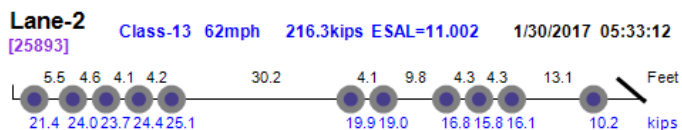

Thumbnail	Vehicle Data
<p>Photo Not Available</p>	<p>Lane-2 [43851] Class-13 51mph 172.3kips ESAL=6.910 1/11/2017 08:23:16 <i>Overweight. Over GVW.</i></p> <p style="font-size: small;">Feet</p>
<p>Photo Not Available</p>	<p>Lane-2 [43612] Class-13 50mph 211.6kips ESAL=11.111 1/17/2017 10:27:20 <i>Overweight. Over GVW.</i></p> <p style="font-size: small;">Feet</p>
<p>Photo Not Available</p>	<p>Lane-2 [43690] Class-13 63mph 221.7kips ESAL=14.367 1/17/2017 10:38:57 <i>Overweight. Over GVW.</i></p> <p style="font-size: small;">Feet</p>
<p>Photo Not Available</p>	<p>Lane-2 [51349] Class-13 73mph 160.1kips ESAL=14.531 1/18/2017 11:16:55 <i>Overweight. Over GVW.</i></p> <p style="font-size: small;">Feet</p>
<p>Photo Not Available</p>	<p>Lane-2 [59272] Class-13 65mph 187.8kips ESAL=11.757 1/19/2017 07:51:24 <i>Overweight. Over GVW.</i></p> <p style="font-size: small;">Feet</p>
<p>Photo Not Available</p>	<p>Lane-2 [4707] Class-13 67mph 153.2kips ESAL=8.287 1/20/2017 09:39:59 <i>Overweight. Over GVW.</i></p> <p style="font-size: small;">Feet</p>
<p>Photo Not Available</p>	<p>Lane-2 [40838] Class-13 65mph 169.8kips ESAL=8.183 1/24/2017 10:32:51 <i>Overweight. Over GVW.</i></p> <p style="font-size: small;">Feet</p>
<p>Photo Not Available</p>	<p>Lane-2 [41080] Class-13 66mph 175.1kips ESAL=13.502 1/24/2017 11:00:19 <i>Overweight. Over GVW.</i></p> <p style="font-size: small;">Feet</p>
<p>Photo Not Available</p>	<p>Lane-2 [57296] Class-13 26mph 185.4kips ESAL=25.946 1/26/2017 13:20:09 <i>Overweight. Over GVW.</i></p> <p style="font-size: small;">Feet</p>
<p>Photo Not Available</p>	<p>Lane-1 [59468] Class-13 71mph 181.1kips ESAL=8.013 1/26/2017 16:23:31 <i>Overweight. Over GVW.</i></p> <p style="font-size: small;">Feet</p>

Photo Not Available

Photo Not Available

Photo Not Available