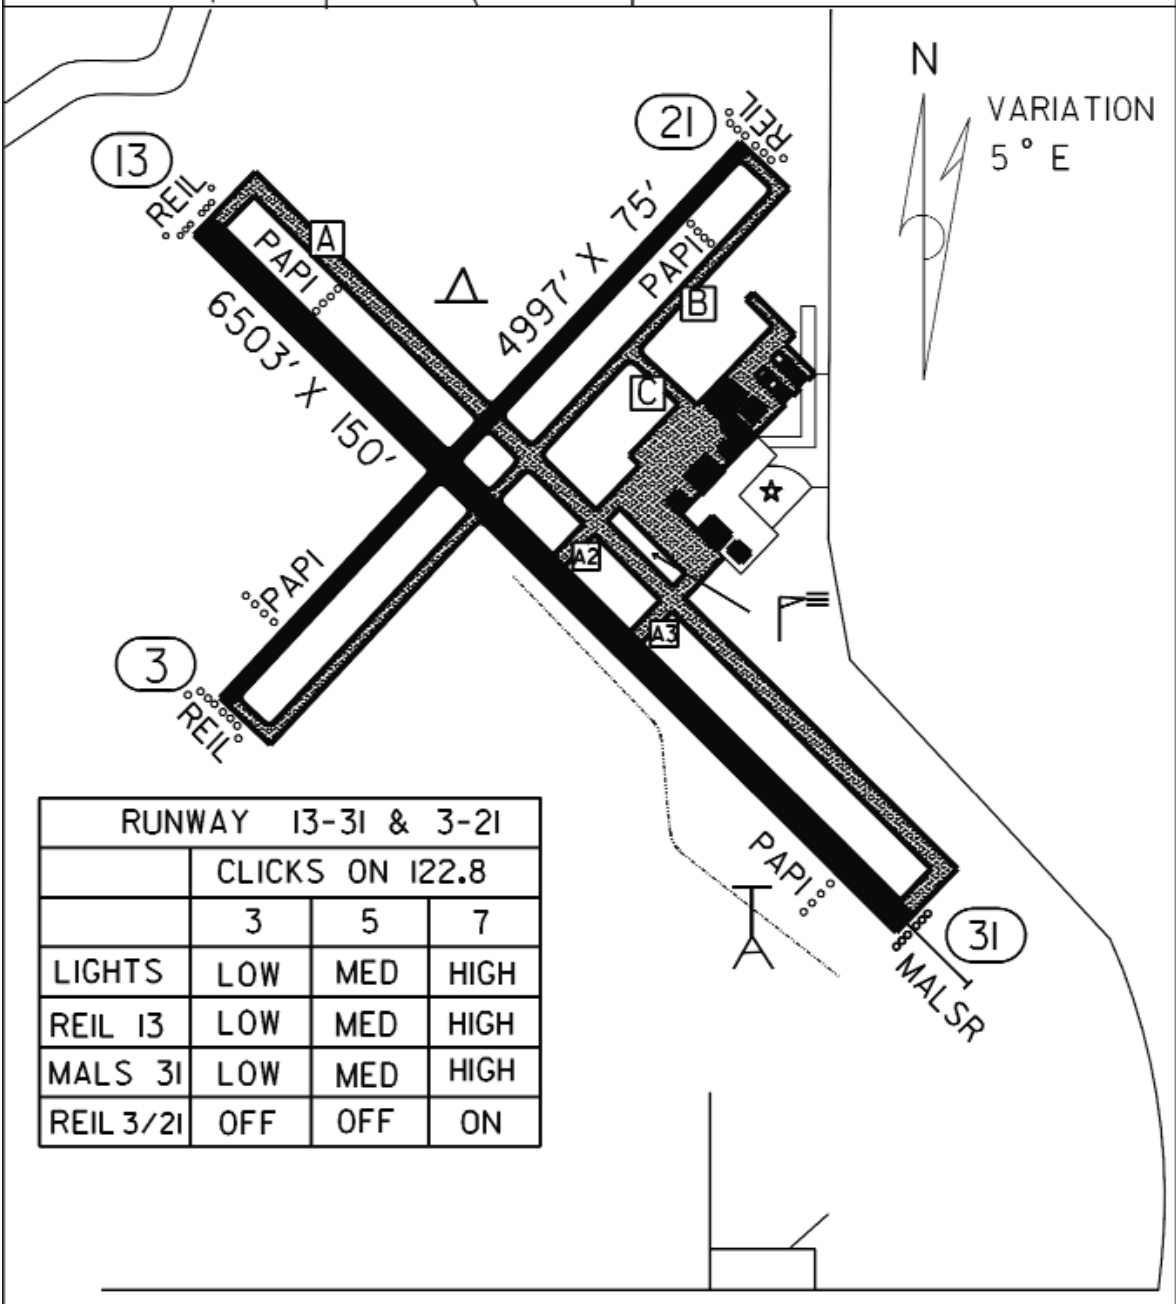

FIELD ELEV. 1119'

(TVF) THIEF RIVER FALLS

SEC. CH: TWIN CITIES (N)

LAT: 48° 03.9'

LONG: 96° 11.1'

COMM: CTAF: 122.8(L)

AWOS: 108.4 VOR

RCO FSS: 123.6R, 122.1R, 108.4T

MPLS CTR: 132.15

TPA: 2113' (996')

APPROACH: ILS, NDB, RNAV/GPS, VOR/DME, VOR

RUNWAY 13-31 & 3-21			
CLICKS ON 122.8			
	3	5	7
LIGHTS	LOW	MED	HIGH
REIL 13	LOW	MED	HIGH
MALS 31	LOW	MED	HIGH
REIL 3/21	OFF	OFF	ON