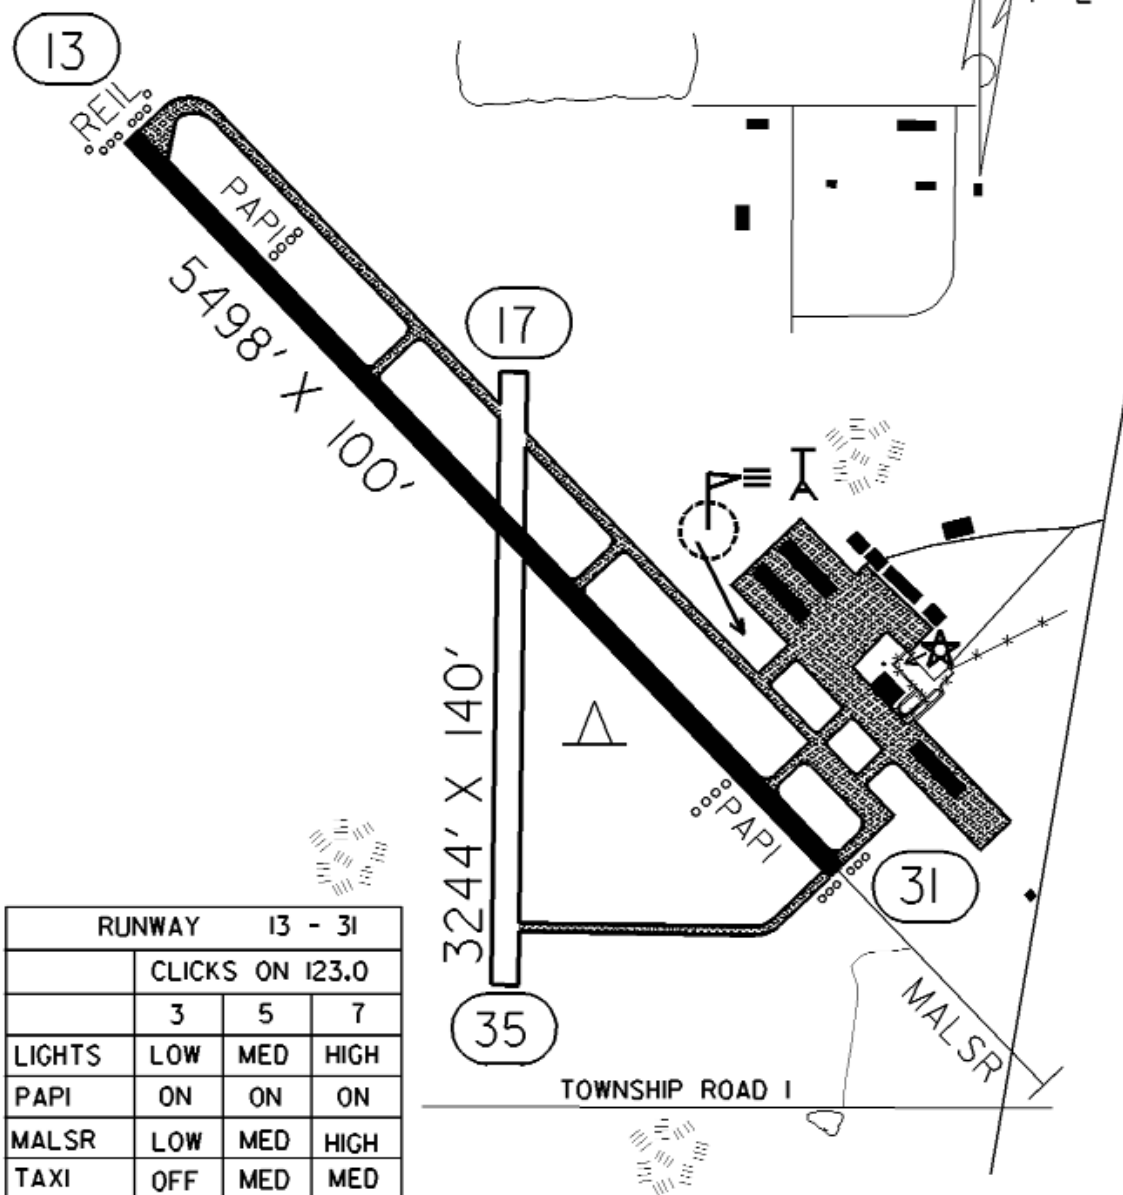

FIELD ELEV. 1445'

(PKD)

PARK RAPIDS

VICINITY MAP

N

SEC. CH: TWIN CITIES (N)
 LAT: 46° 54.0'
 LONG: 95° 04.4'
 COMM: CTAF: 123.0(L)
 ASOS: 110.6 VOR
 RCO FSS: 122.1R 110.6T
 RNAV: (PKD 110.6) ON AIRPORT
 TPA: 2402' (957')
 APPROACH: ILS, GPS, NDB,
 VOR/DME & VOR

N VARIATION
 4° E

RUNWAY 13 - 31			
CLICKS ON 123.0			
	3	5	7
LIGHTS	LOW	MED	HIGH
PAPI	ON	ON	ON
MALSR	LOW	MED	HIGH
TAXI	OFF	MED	MED

PARK RAPIDS MUNICIPAL AIRPORT
 (KONSHOK FIELD)

PARK RAPIDS