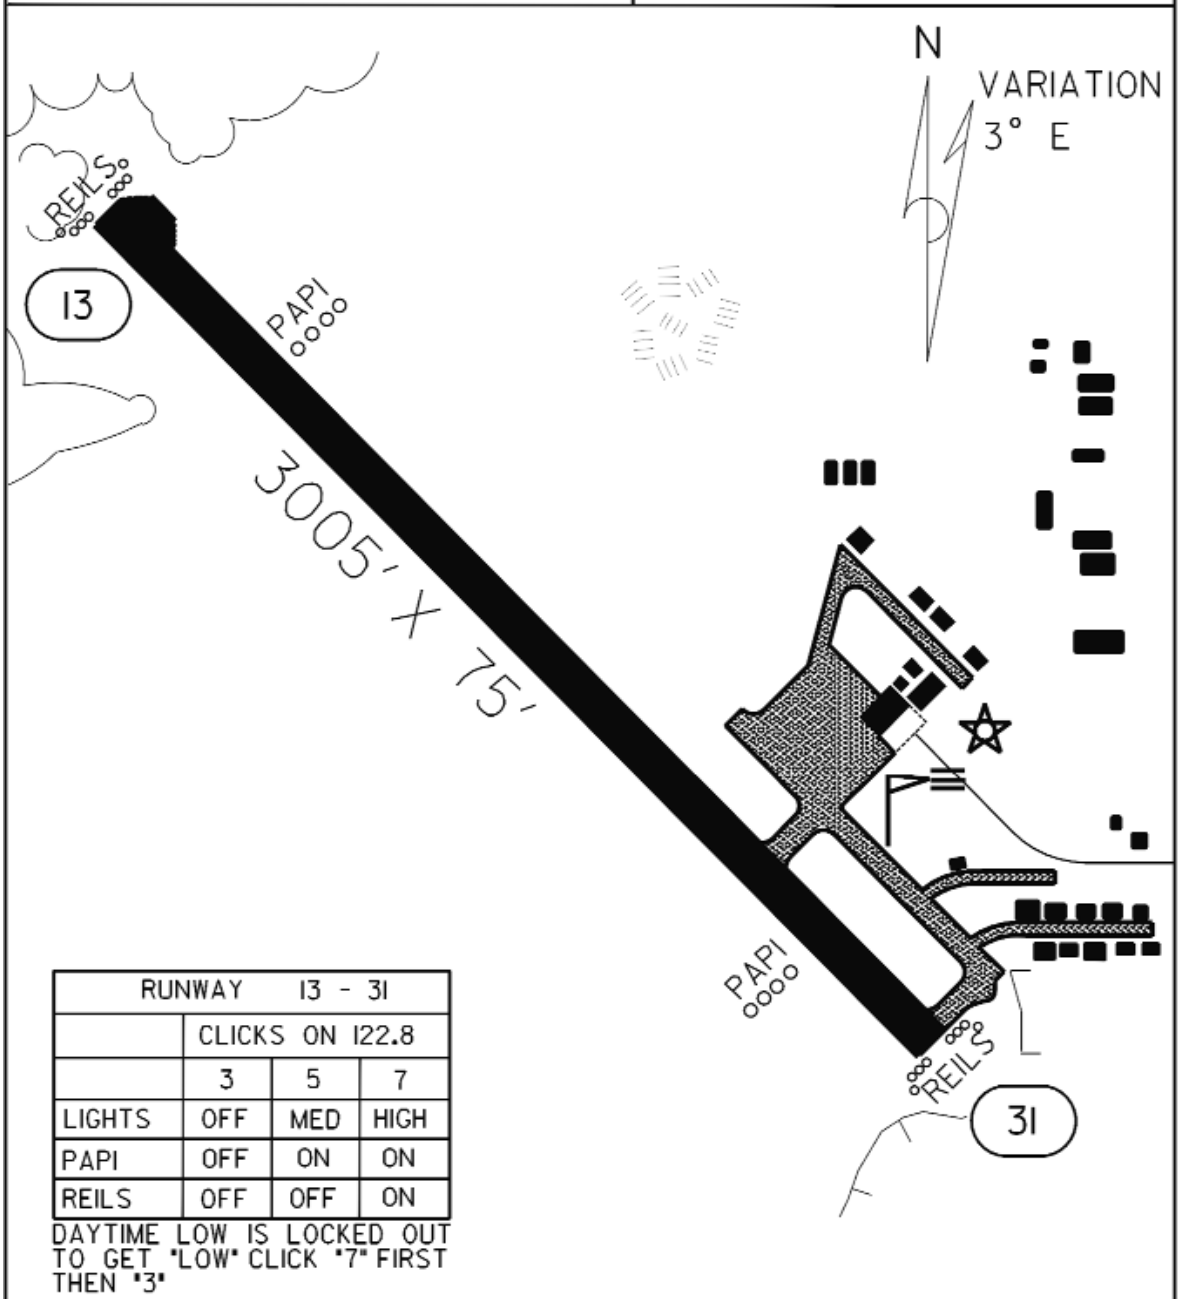

LE SUEUR MUNICIPAL AIRPORT

LE SUEUR