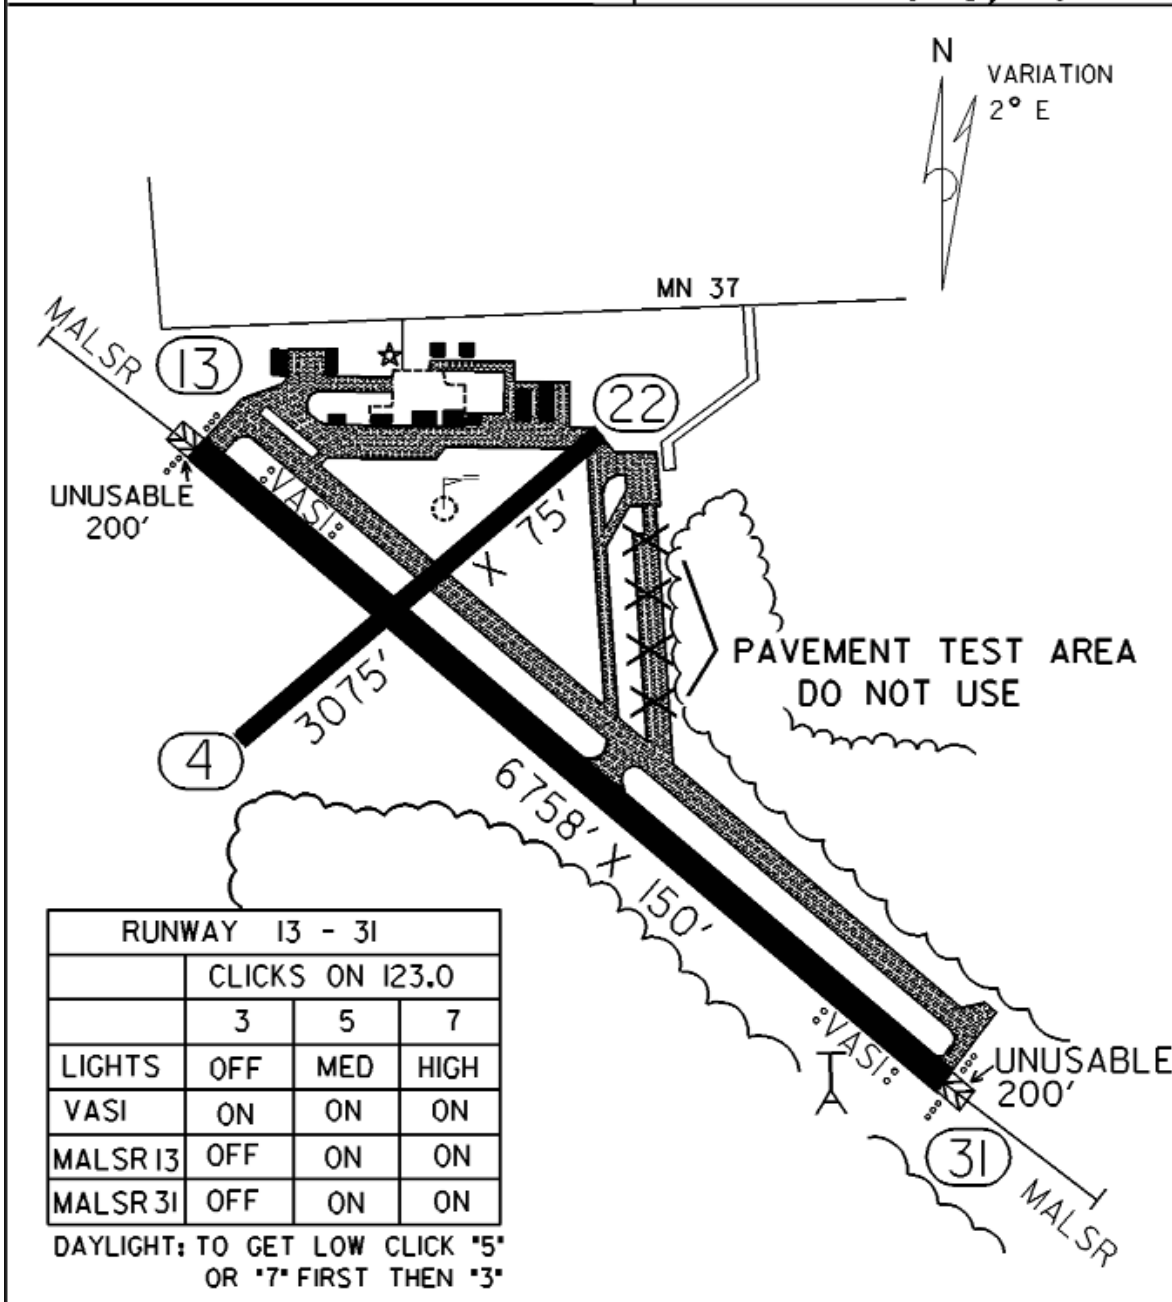

(HIB)

HIBBING

SEC. CH: GREEN BAY (N)
 LAT: 47° 23.2'
 LONG: 92° 50.3'
 COMM: CTAF: 123.0 (L)
 ASOS: 126.425 VHF
 RCO FSS: 122.6
 DLH APP: 125.45
 DLH CLNC DEL: 127.4
 MPLS CTR: 127.9
 RNAV: (HIB 110.8) R311 D7.5
 TPA: 2350' (997')
 APPROACH: ILS, RNAV, GPS, VOR