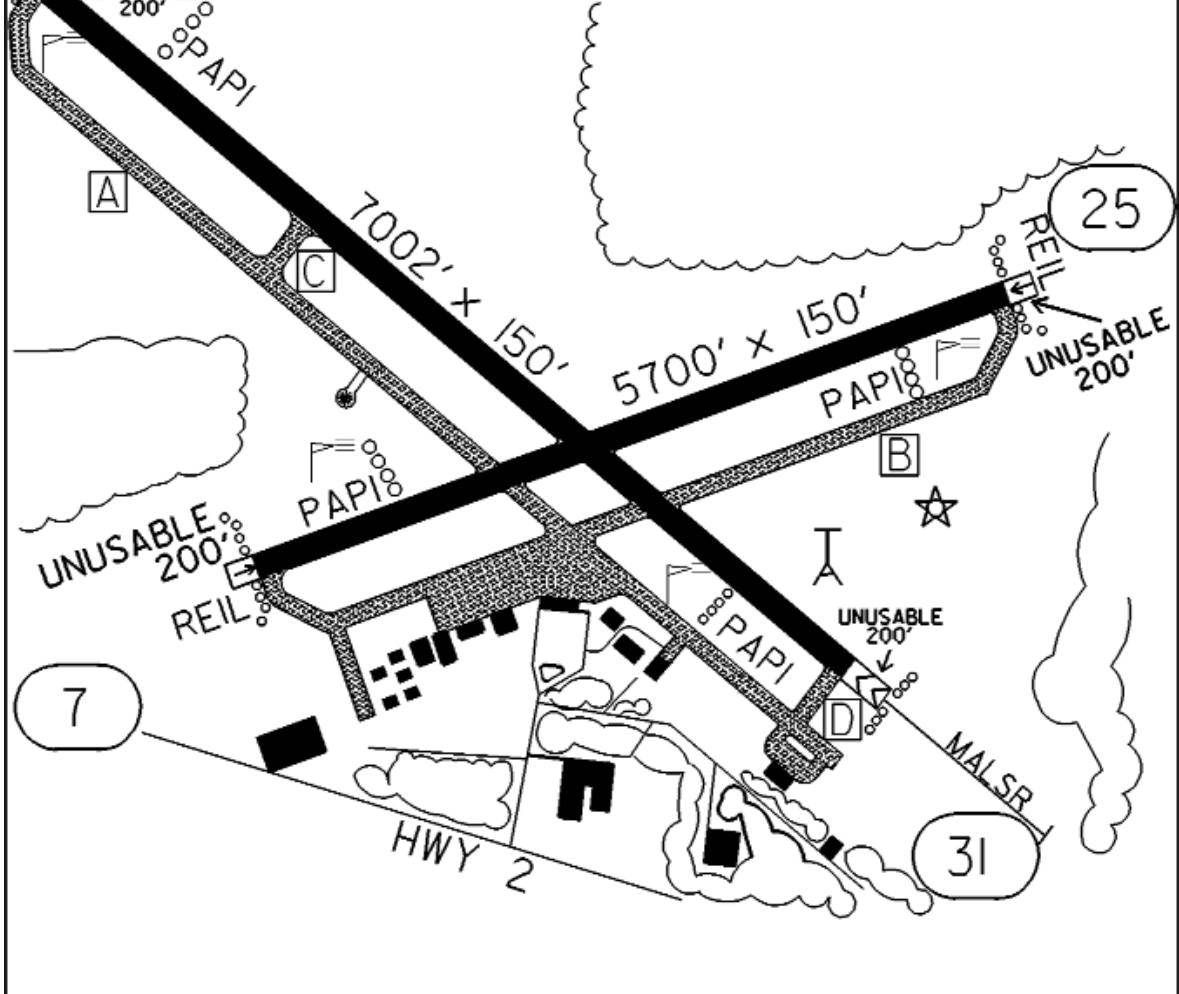

FIELD ELEV. 1391'

(BJI)

BEMIDJI

SEC. CH: TWIN CITIES (N)
 LAT: 47° 30.6'
 LONG: 94° 56.1' 
 COMM: CTAF: 122.8(L)
 AWOS: 119.275 VHF
 RCO FSS: 123.6
 MPLS CTR: 134.75
 RNAV: (BJI 108.6) R133 D5.4
 TPA: 2391' (1000')
 APPROACH: ILS, RNAV

	RUNWAY 13 - 31			RUNWAY 7 - 25			
	CLICKS ON 122.8			CLICKS ON 122.8			
	3	5	7		3	5	7
LIGHTS	HIGH	HIGH	HIGH	LIGHTS	LOW	MED	HIGH
MALSR(13)	LOW	MED	HIGH	PAPI	ON	ON	ON
MALSR(31)	LOW	MED	HIGH				
PAPI	ON	ON	ON				